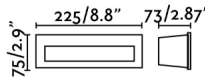

### Características generales

Fijación	Pared
Clase	I
IP	65
Voltaje	100V-240V
Hercios	50/60Hz
Caja de empotrar	Si
Medidas caja de empotrar	215x65x70mm
Potencia	8W
IK	08
Medida de corte	215x65x70mm