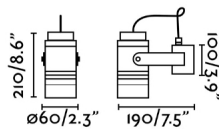

LIT est un projecteur mural de couleur gris foncé. Il est doté de l'indice de protection IP54 qui le protège contre la pluie et les corps solides. Il est donc idéal pour éclairer les espaces extérieurs.

Caractéristiques générales

Fixation	Mur
Genre	I
IP	54
Tension	100V-240V
Hertz	50/60Hz
Orientation verticale vers le haut	↻ 45
Puissance	5W

Matériel

Corps/Structure	Aluminium
Diffuseur	Verre

Finitions

Corps/Structure	Gris Foncé
Diffuseur	Transparent