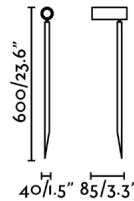

Estaca LED moderna con un estilizado diseño para iluminación de jardín, fabricada en aluminio y PMMA. La fuente de iluminación es SMD LED 6W 2700K 450Lm 40° CRI>80. SETH es una estaca ideal para la iluminación decorativa que realza elementos como objetos, árboles o plantas.

Características generales

Fijación	Suelo
Clase	II
IP	44
Voltaje	100V-240V
Hercios	50/60Hz
Metros de cable	2000mm
Potencia	6W

Material

Cuerpo/Estructura	Aluminio
Difusor	PMMA

Acabados

Cuerpo/Estructura	Negro Mate
Difusor	Transparente