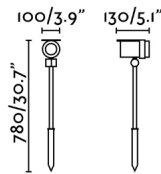

FOC 520 es una estaca LED para iluminación exterior. Esta luminaria es orientable. Es ideal para iluminar jardines y terrazas focalizando la luz donde más le interese. Esta luminaria cuenta con IP65 que le otorga una alta protección contra la lluvia y los cuerpos sólidos.

## Características generales

Fijación	Suelo
Clase	I
IP	65
Voltaje	220V-240V
Hercios	50Hz
Metros de cable	500mm
Potencia	16W