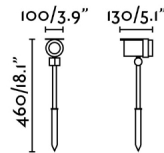

FOC 210 est une lampe à piquer LED pour éclairage extérieur. Cette lampe est orientable, idéale pour éclairer jardins et terrasses tout en focalisant la lumière où vous le souhaitez. Ce luminaire extérieur a un IP65, c'est un indice de protection élevé contre la pluie et les corps solides.

Caractéristiques générales

Fixation	Sol
Genre	I
IP	65
Tension	220V-240V
Hertz	50Hz
Mètres de câble	500mm
Puissance	16W

Matériel

Corps/Structure	Aluminium
Diffuseur	Verre

Finitions

Corps/Structure	Gris Foncé
Diffuseur	Transparent