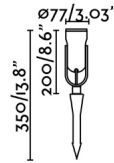

SLOT 200 è un pichetto nero, ideale per l'illuminazione decorativa che esalta elementi come oggetti, alberi o piante.

Caratteristiche generali

Fissare	Terra
Classe	I
IP	65
Voltaggio	100V-240V
Hertz	50/60Hz
Metri di cavo	1500mm
Potenza	13W
IK	08

Materiale

Corpo/Struttura	Alluminio
Diffusore	Vetro

Finiture

Corpo/Struttura	Nero
Diffusore	Trasparente

Caratteristiche dell'illuminazione

Sorgente luminosa inclusa	Si
Temperaturi	3000K
LM	750lm
CRI	>80
Gradi di apertura della luce	28°
Orientamento della luce	luce d'accento
Classificazione energetica	E