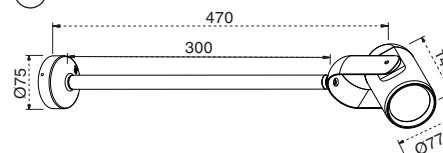

TECHNICAL FEATURES

COB LED 13W 3000K 750Lm 38° incl.

| | | | | | |
|--|--|--|--|--|--|
| | | | | | |
| | | | | | |
| | | | | | |

○ ref. 70035

Kg 0,80kg
1,76lb

○ ref. 70036

Kg 0,96kg
2,11lb

ⓘ Este producto contiene una fuente luminosa de la clase eficiencia energética E
This product contains a light source of energy efficiency class E