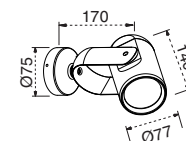

TECHNICAL FEATURES

COB LED 13W 3000K 750Lm 38° incl.

| | | | | | |
|--|--|--|--|--|--|
| | | | | | |
| | | | | | |
| | | | | | |

○ ref. 70035

Kg 0,80kg
1,76lb

○ ref. 70036

Kg 0,96kg
2,11lb

ⓘ Este producto contiene una fuente luminosa de la clase eficiencia energética E
This product contains a light source of energy efficiency class E