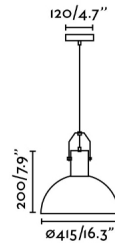

MARGOT es una lámpara colgante blanca fabricada en metal y madera de estilo minimalista. La pieza de madera le aporta un toque de calidez a su estructura de metal.