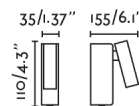

Caractéristiques générales

Fixation	Mur
Genre	II
IP	20
Tension	100V-240V
Hertz	50/60Hz
Type de commutateur	On/Off
Puissance	3W

Matériel

Corps/Structure	Acier+Aluminium
-----------------	-----------------