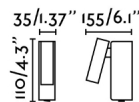

## Caractéristiques générales

Fixation	Mur
Genre	II
IP	20
Tension	100V-240V
Hertz	50/60Hz
Type de commutateur	On/Off
Puissance	3W