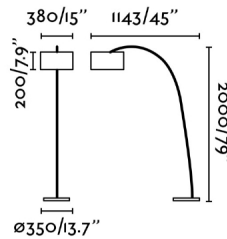

## Caratteristiche generali

Fissare	Terra
Classe	II
IP	20
Voltaggio	100V-240V
Hertz	50/60Hz
Metri di cavo	2000mm
Tipo di interruttore	Push
Potenza	15W