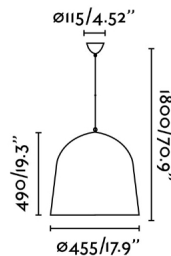

Suspension de style moderne en aluminium.

Caractéristiques générales

Fixation	Plafond
Genre	II
IP	20
Tension	100V-240V
Hertz	50/60Hz
Mètres de câble	1500mm
Tendeur inclus	Oui
Puissance	15W

Matériel

Corps/Structure	Aluminium
-----------------	-----------