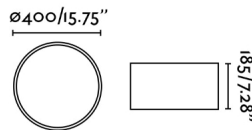

Voici la version plafonnier de la gamme SEVEN. Cette lampe de plafond pour l' éclairage intérieur est en textile avec un diffuseur en acrylique opaque. Idéale pour l' éclairage de votre maison .

Caractéristiques générales

Fixation	Plafond
Genre	I
IP	20
Tension	100V-240V
Hertz	50/60Hz
Puissance	15W

Matériel

Corps/Structure	Acier
Diffuseur	Textile
Écran	Textile

Finitions

Corps/Structure	Blanc Mat
Diffuseur	Blanc
Écran	Blanc

Caractéristiques de l'éclairage

Source lumineuse incluse	Non
Orientation de la lumière	Lumière ambiante
Porte-lampe incluido	Oui

Équipement électrique

Besoin d'un conducteur	Non

Téléchargement de fichiers

Documents généraux	Télécharger >
Images	Télécharger >