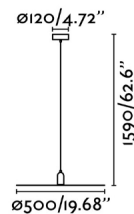

PLAT est une suspension de style minimaliste. L'ampoule est montrée dans toute sa splendeur et constitue l'élément central. Elle est disponible en trois couleurs qui se marient parfaitement avec le style scandinave .

### Caractéristiques générales

Fixation	Plafond
Genre	II
IP	20
Tension	100V-240V
Hertz	50/60Hz
Mètres de câble	1500mm
Tendeur inclus	Non
Puissance	15W