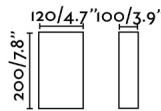

Lampe applique avec écran en toile. COTTON est idéale pour l'éclairage décoratif et fonctionnelle pour vos coins de lecture favoris.

Caractéristiques générales

Fixation	Mur
Genre	I
IP	20
Tension	100V-240V
Hertz	50/60Hz
Puissance	15W