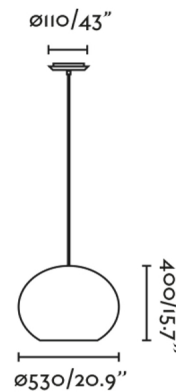

### Características generales

Fijación	Techo
Clase	I
IP	20
Voltaje	100V-240V
Hercios	50/60Hz
Metros de cable	2000mm
Potencia	15W

### Material

Cuerpo/Estructura	Acero
Pantalla	Ratán