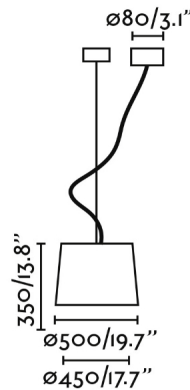

### Características generales

|                 |           |
|-----------------|-----------|
| Fijación        | Techo     |
| Clase           | II        |
| IP              | 20        |
| Voltaje         | 100V-240V |
| Hercios         | 50/60Hz   |
| Metros de cable | 1500mm    |
| Tensor incluido | Si        |
| Potencia        | 15W       |