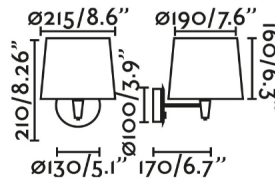

CONGA es una colección para la iluminación interior diseñada por Faro Lab. Este aplique blanco con pantalla textil beige es ideal para dormitorios y salones. Es una buena opción para hoteles.

Características generales

Fijación	Pared
Clase	I
IP	20
Voltaje	100V-240V
Hercios	50/60Hz
Potencia	15W

Material

Cuerpo/Estructura	Acero
Pantalla	Textil

Acabados

Cuerpo/Estructura	Blanco
Pantalla	Beige

Características lumínicas

Fuente de luz incluida	No
Orientación de la luz	Ambiental
Portalámparas incluido	Si

Equipo eléctrico

Necesita Driver	No

Descarga de archivos

Documentos generales	Descargar >
2D / 3D	Descargar >
	Descargar >
BIM	Descargar >