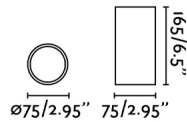

Plafón blanco fabricado en aluminio de líneas simples y estilo minimalista. La fuente de luz es LED 15W 2700K 60° incluida. REL está pensando para la iluminación interior de hogares.

Características generales

Fijación	Techo
Clase	II
IP	20
Voltaje	100V-240V
Hercios	50/60Hz
Potencia	15W

Material

Cuerpo/Estructura	Aluminio
Difusor	Cristal

Acabados

Cuerpo/Estructura	Blanco Mate
Difusor	Transparente

Características lumínicas

Fuente de luz incluida	Si
Temperatura	2700K
LM	1340lm
CRI	>80
Grados de apertura de la luz	60°
Orientación de la luz	Acento
Clasificación energética	D

Equipo eléctrico

Necesita Driver	Si
Driver incluido	Si

Descarga de archivos

Documentos generales	Descargar >
Imágenes	Descargar >