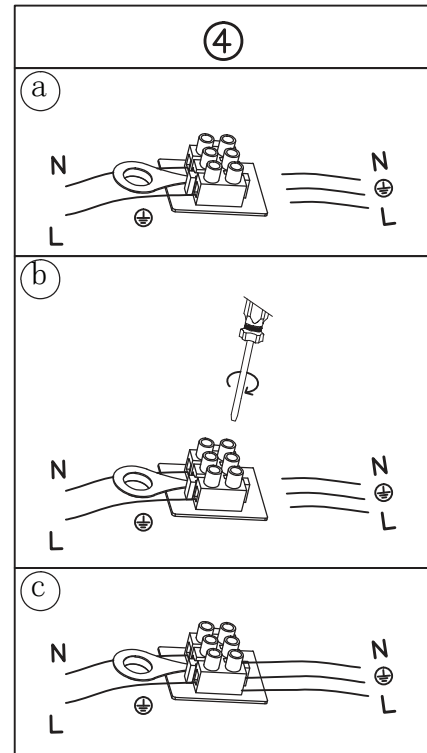

1

LIGHT SOURCE - FUENTE DE LUZ

LED 24W 3000K 1260Lm INCL.

TECHNICAL FEATURES - CARACTERÍSTICAS TÉCNICAS

--	--	--	--

La fuente de luz de esta luminaria es no reemplazable;
cuando la fuente de luz alcance el final de su vida, se debe sustituir la luminaria completa.
The light source of this luminaire is not replaceable;
when light source reaches end of life, the whole luminaire shall be replaced.
La source de ce luminaire n'est pas remplaçable,
lorsqu'elle atteint sa fin de vie, il faut changer le luminaire au complet.