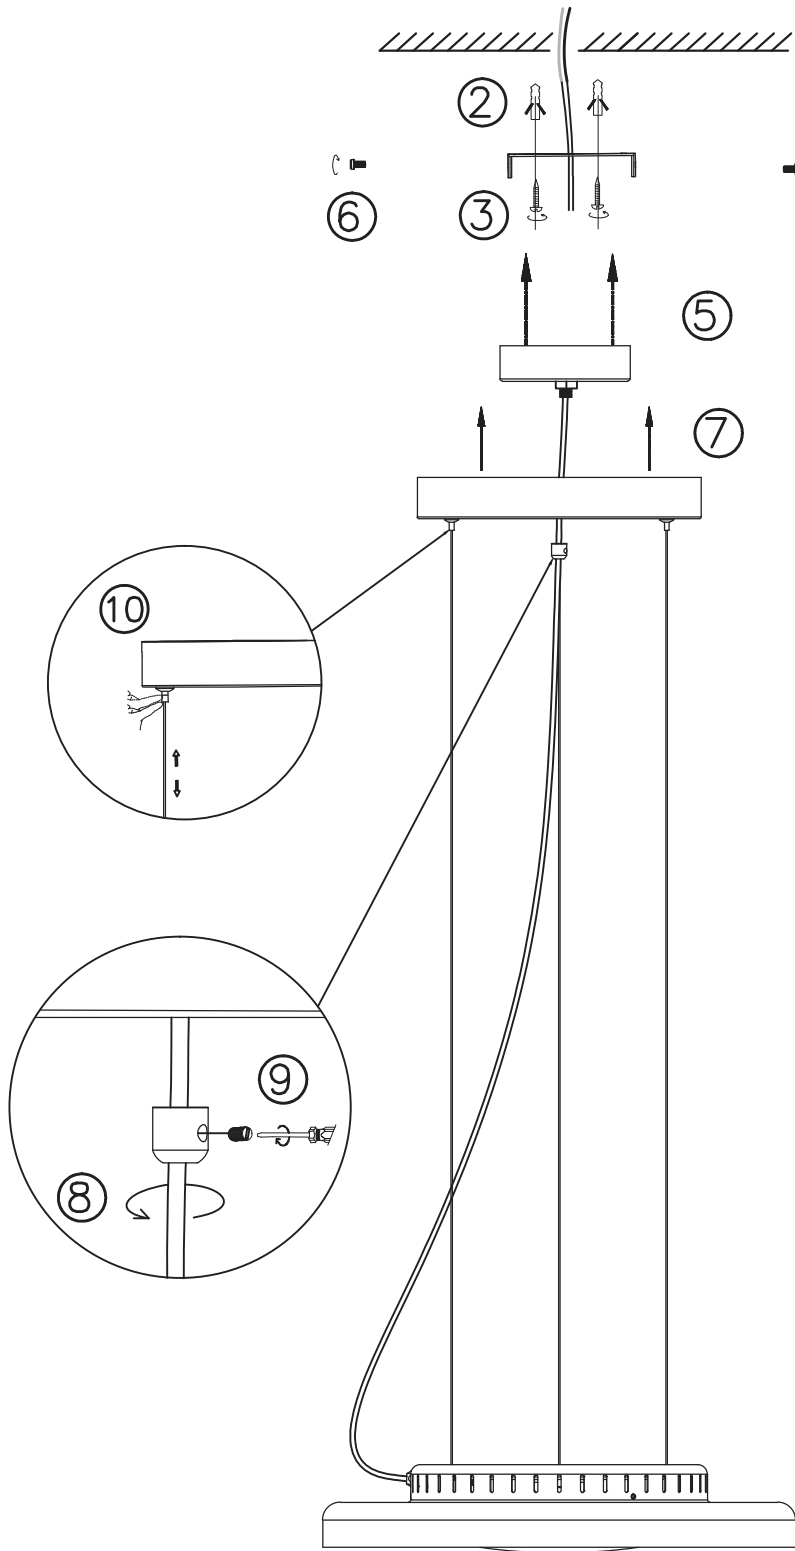

1

LIGHT SOURCE - FUENTE DE LUZ

LED 24W 3000K 1260Lm INCL.

TECHNICAL FEATURES - CARACTERÍSTICAS TÉCNICAS

--	--	--	--

La fuente de luz de esta luminaria es no reemplazable;
cuando la fuente de luz alcance el final de su vida, se debe sustituir la luminaria completa.
The light source of this luminaire is not replaceable;
when light source reaches end of life, the whole luminaire shall be replaced.
La source de ce luminaire n'est pas remplaçable,
lorsqu'elle atteint sa fin de vie, il faut changer le luminaire au complet.