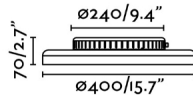

Caractéristiques générales

Fixation	Plafond, Mur
Genre	I
IP	20
Tension	220V-240V
Hertz	50/60Hz
Puissance	24W

Matériel

Corps/Structure	Acier
Diffuseur	PMMA

Finitions

Corps/Structure	Blanc Mat
Diffuseur	Opal