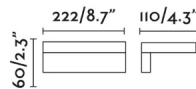

## Caractéristiques générales

Fixation	Mur
Genre	I
IP	20
Tension	100V-240V
Hertz	50Hz
Puissance	7W