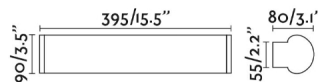

## Caractéristiques générales

<b>Fixation</b>	Mur, Plafond
<b>Genre</b>	II
<b>IP</b>	44
<b>Tension</b>	220V-240V
<b>Hertz</b>	50/60Hz
<b>Type de commutateur</b>	N'a pas
<b>Puissance</b>	12W