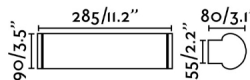

## Caractéristiques générales

Fixation	Mur, Plafond
Genre	II
IP	44
Tension	100V-240V
Hertz	50/60Hz
Puissance	9W