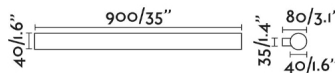

## Caractéristiques générales

Fixation	Mur
Genre	II
IP	44
Tension	100V-240V
Hertz	50/60Hz
Type de commutateur	N'a pas
Puissance	18W