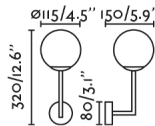

Aplique negro para iluminación del baño, fabricado en metal y difusor de cristal. GALA es de diseño clásico y cuenta con IP44, por lo que es adecuado para instalar en el baño o en la ducha gracias a su resistencia al agua. GALA tiene dos opciones de instalarse, hacia arriba y hacia abajo

Características generales

Fijación	Pared
Clase	II
IP	44
Voltaje	100V-240V
Hercios	50/60Hz
Potencia	6W

Material

Cuerpo/Estructura	Aluminio
Difusor	Cristal

Acabados

Cuerpo/Estructura	Negro Mate
Difusor	Opal

Características lumínicas