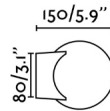

### Características generales

|          |              |
|----------|--------------|
| Fijación | Pared, Techo |
| Clase    | II           |
| IP       | 44           |
| Voltaje  | 100V-240V    |
| Hercios  | 50/60Hz      |
| Potencia | 6W           |