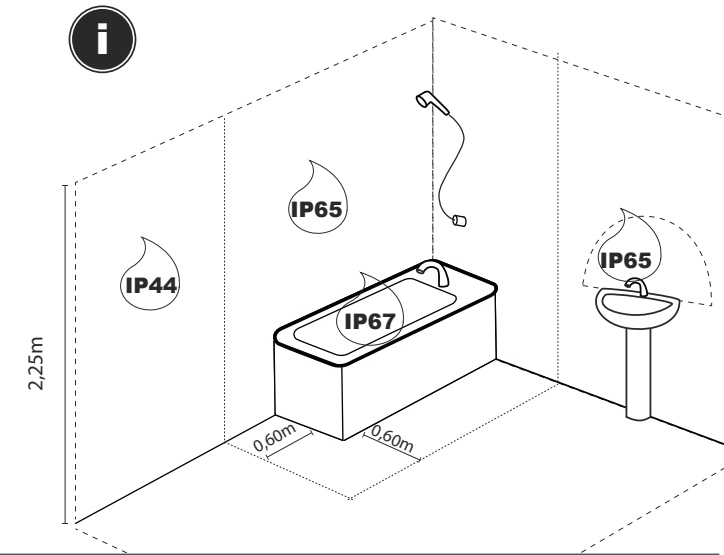

**i** La fuente de luz de esta luminaria es no reemplazable; cuando la fuente de luz alcance el final de su vida, se debe sustituir la luminaria completa.  
 The light source of this luminaire is not replaceable; when light source reaches end of life, the whole luminaire shall be replaced.  
 La source de ce luminaire n'est pas remplaçable, lorsqu'elle atteint sa fin de vie, il faut changer le luminaire au complet.

**LIGHT SOURCE - FUENTE DE LUZ**

LED 24W 3000K 2000Lm INCL.

**TECHNICAL FEATURES - CARACTERISTICAS TÉCNICAS**

--	--	--	--	--