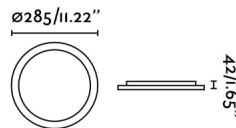

Características generales

Fijación	Techo, Pared
Clase	I
IP	20
Voltaje	220V-240V
Hercios	50/60Hz
Potencia	15W

Material

Cuerpo/Estructura	Aluminio
Difusor	PC

Acabados

Cuerpo/Estructura	Blanco Mate
Difusor	Opal