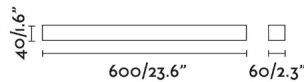

Caractéristiques générales

Fixation	Mur
Genre	II
IP	44
Tension	100V-240V
Hertz	50/60Hz
Type de commutateur	N'a pas
Puissance	12W

Matériel

Corps/Structure	Aluminium
Diffuseur	PMMA

Finitions

Corps/Structure	Noir Mat
Diffuseur	Opal