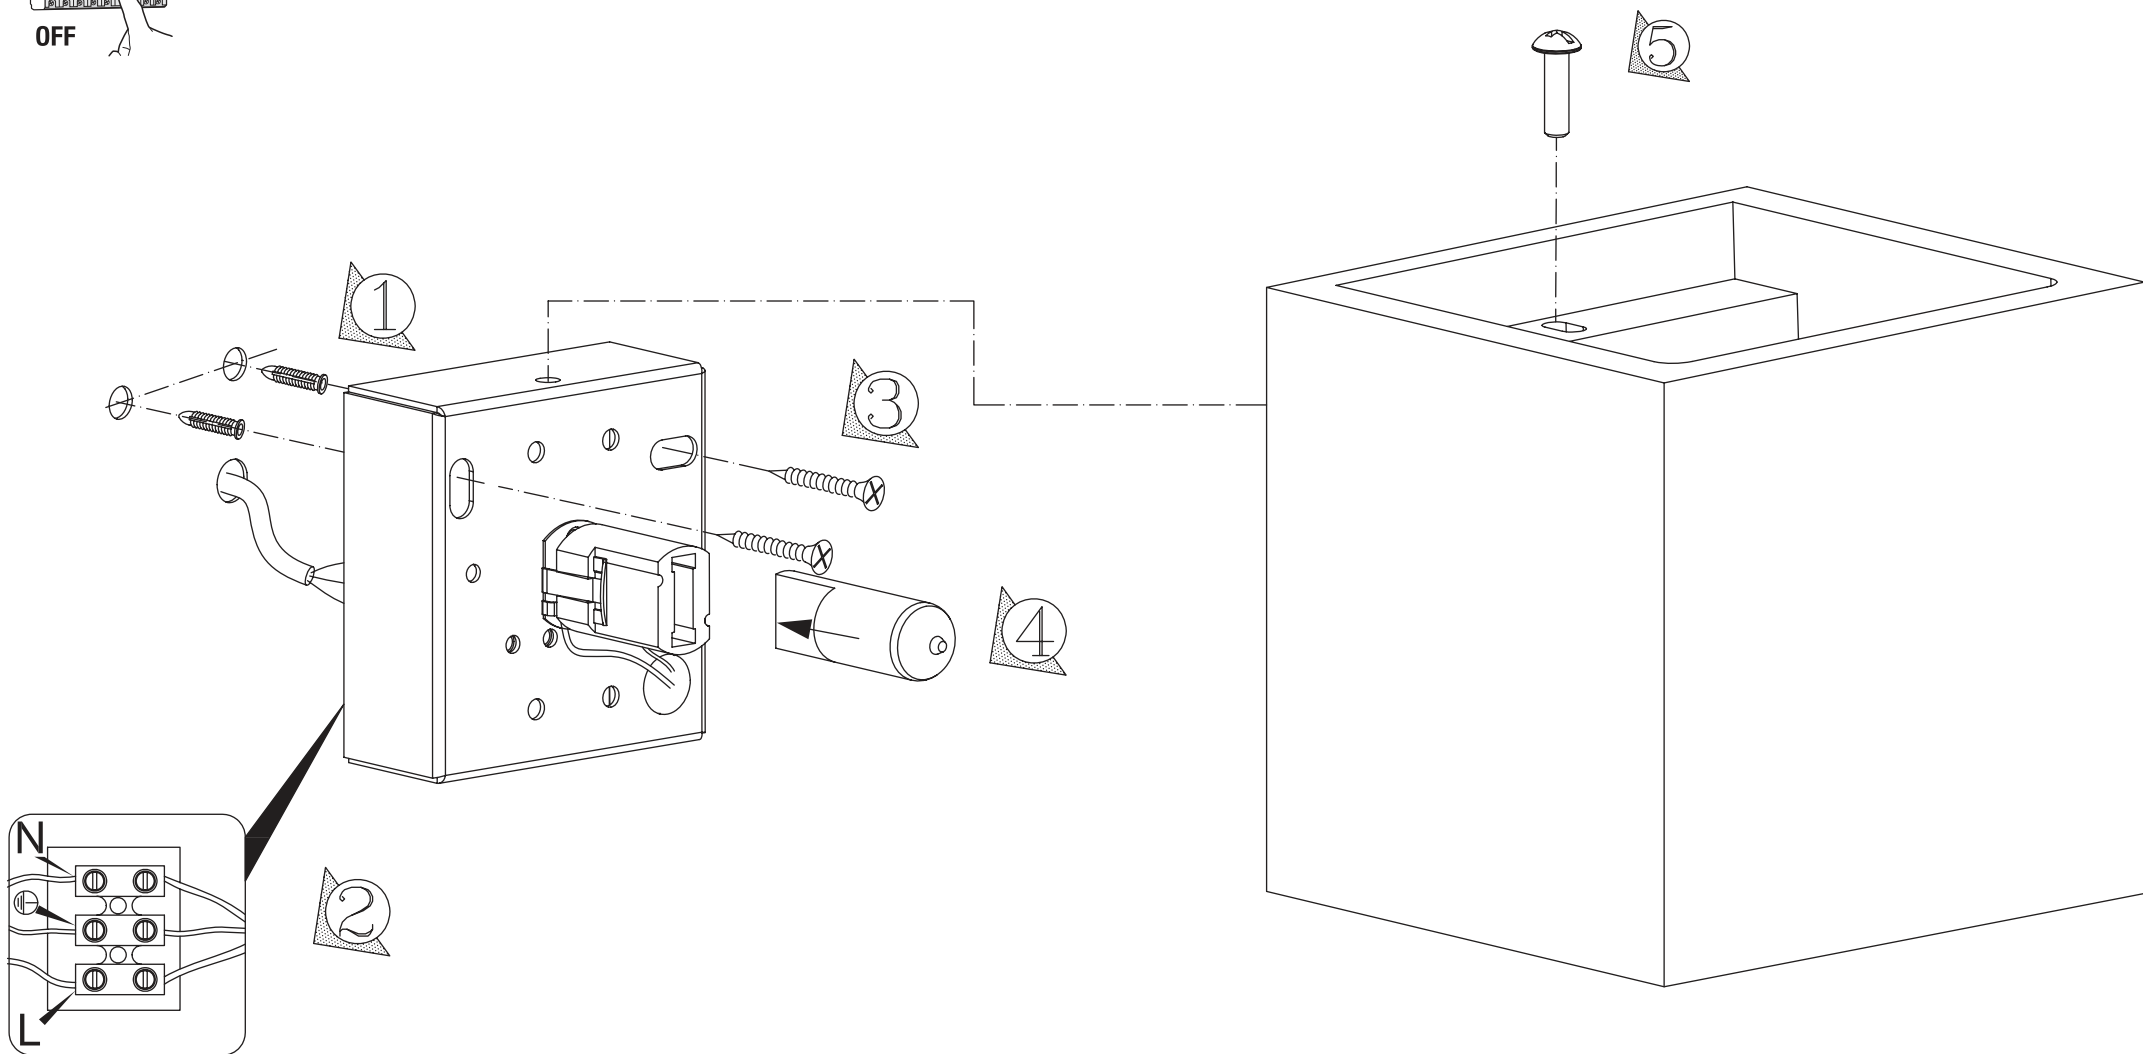

OFF

LIGHT SOURCE - FUENTE DE LUZ

1 x G9 MAX 6W LED NOT INCL.

TECHNICAL FEATURES - CARACTERÍSTICAS TÉCNICAS

100V-240V~50Hz/60Hz