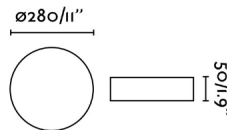

ZON LED es un plafón en forma ovalada y diseño sencillo. Es ideal para iluminar el baño gracias al IP 54, que le permite usarse en zonas húmedas. Luz regulable.

Características generales

Fijación	Techo
Clase	II
IP	54
Voltaje	220V-240V
Hercios	50Hz
Potencia	18W

Material

Cuerpo/Estructura	Acero
Difusor	PMMA

Acabados

Cuerpo/Estructura	Blanco Mate
Difusor	Opal

Características lumínicas

Fuente de luz incluida	Si
Temperatura	3000K
LM	2000lm
CRI	85
Fuente de luz regulable	Si
Orientación de la luz	Ambiental
Clasificación energética	D