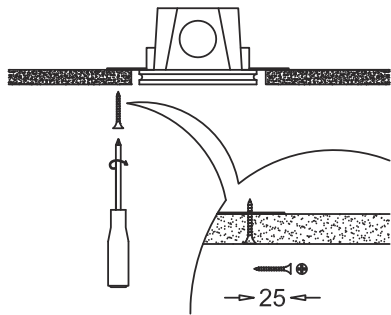

2

Tipo de conexión
Type of connexion

3

4

5

6

TECHNICAL FEATURES

HIGH POWER LED 1W 3000K 112Lm INCL.