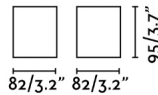

Características generales

Fijación	Techo
Clase	I
IP	20
Voltaje	100V-240V
Hercios	50/60Hz
Potencia	8W

Material

Cuerpo/Estructura	Aluminio
-------------------	----------

Acabados

Cuerpo/Estructura	Negro Mate
-------------------	------------