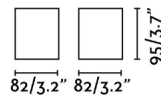

### Caractéristiques générales

Fixation	Plafond
Genre	I
IP	20
Tension	100V-240V
Hertz	50/60Hz
Puissance	8W