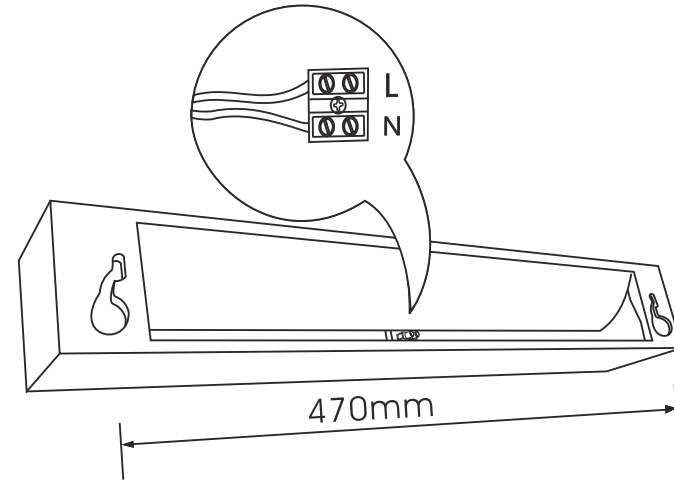

①

②

③

LIGHT SOURCE - FUENTE DE LUZ

LED 6W 2700K 530Lm INCL.

TECHNICAL FEATURES - CARACTERÍSTICAS TÉCNICAS