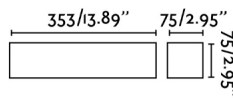

### Características generales

<b>Fijación</b>	Pared
<b>Clase</b>	I
<b>IP</b>	20
<b>Voltaje</b>	100V-240V
<b>Hercios</b>	50/60Hz
<b>Potencia</b>	6W