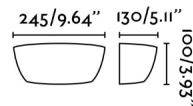

Ilumina tu hogar con esta lámpara aplique de diseño moderno fabricada en yeso. Bombilla 1 x R7s JP78 10W no incluida.

Características generales

Fijación	Pared
Clase	I
IP	20
Voltaje	100V-240V
Hercios	50/60Hz
Potencia	8W