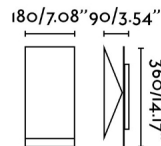

Applique moderne pour éclairage en intérieur en métal.
 Ampoule 1 X R7s JP78 8W non incluse.

Caractéristiques générales

Fixation	Mur
Genre	I
IP	20
Tension	100V-240V
Hertz	50/60Hz
Orientation verticale vers le haut	⇒ 20
Orientation verticale vers le bas	⇒ 20
Puissance	8W

Matériel

Corps/Structure	Acier
-----------------	-------

Finitions

Corps/Structure	Blanc Mat
-----------------	-----------

Caractéristiques de l'éclairage

Source lumineuse incluse	Non
Orientation de la lumière	Lumière indirecte
Porte-lampe incluido	Oui