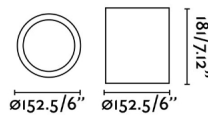

Luminaria de superficie de aspecto moderno fabricada en aluminio.

Características generales

Fijación	Techo
Clase	I
IP	20
Voltaje	100V-240V
Hercios	50/60Hz
Potencia	15W

Material

Cuerpo/Estructura	Aluminio
-------------------	----------