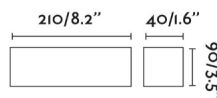

NASH 210 8W es un aplique negro para iluminación interior con luz arriba y abajo. Esta luminaria es perfecta para iluminar pasillos y salones.

Características generales

Fijación	Pared
Clase	I
IP	20
Voltaje	220V-240V
Hercios	50/60Hz
Potencia	8W

Material

Cuerpo/Estructura	Aluminio
Difusor	PC

Acabados

Cuerpo/Estructura	Negro Mate
Difusor	Opal

Características lumínicas

Fuente de luz incluida	Si
Temperatura	3000K
LM	450lm
CRI	>80
Orientación de la luz	Indirecta
Clasificación energética	E

Equipo eléctrico

Necesita Driver	Si
Driver incluido	Si

Descarga de archivos

Documentos generales	Descargar >
Imágenes	Descargar >
2D / 3D	Descargar >
	Descargar >
BIM	Descargar >