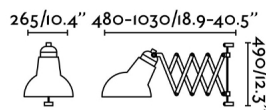

### Características generales

Fijación	Pared
Clase	II
IP	20
Voltaje	100V-240V
Hercios	50/60Hz
Metros de cable	2000mm
Orientación vertical arriba	↻ 90
Orientación horizontal	↻ 200
Potencia	15W