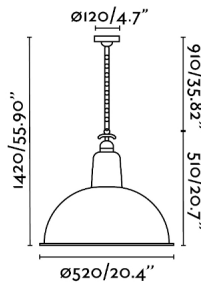

LOU es una lámpara colgante verde de forma redonda y cuerpo de metal. Es ideal para iluminar amplios comedores. Disponible en otros colores.

Características generales

Fijación	Techo
Clase	I
IP	20
Voltaje	100V-240V
Hercios	50/60Hz
Metros de cable	900mm
Tensor incluido	Si
Potencia	15W

Material

Cuerpo/Estructura	Acero
-------------------	-------

Acabados

Cuerpo/Estructura	Verde Brillo
-------------------	--------------

Características lumínicas

Fuente de luz incluida	No
Orientación de la luz	Ambiental
Portalámparas incluido	Si