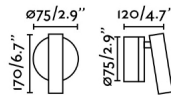

## Caractéristiques générales

Fixation	Mur
Genre	II
IP	20
Tension	220V-240V
Hertz	50/60Hz
Type de commutateur	On/Off
Orientation verticale vers le haut	↻ 90
Orientation horizontale	↻ 350
Puissance	3W