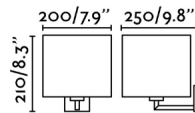

Caractéristiques générales

Fixation	Mur
Genre	I
IP	20
Tension	100V-240V
Hertz	50/60Hz
Type de commutateur	On/Off
Puissance	15W

Matériel

Corps/Structure	Acier
Écran	Textile

Finitions

Corps/Structure	Chrome Brillant
Écran	Beige