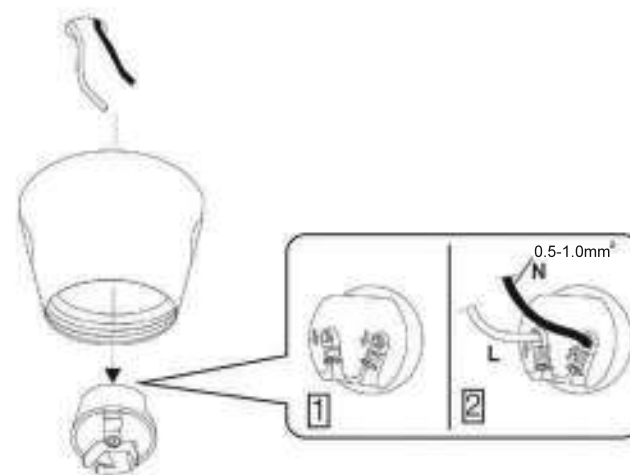

1

2

3

4

5

Do not push too strong. It could damage the luminary

6

LIGHT SOURCE - FUENTE DE LUZ

1 x E27 max 15W LED not incl

TECHNICAL FEATURES - CARACTERÍSTICAS TÉCNICAS

LOREFAR, SL • Dinámica, nº1 • Polígono Industrial Santa Rita
06755 Castilbello • Barcelona • Spain
faro@lorefar.com • www.faro.es