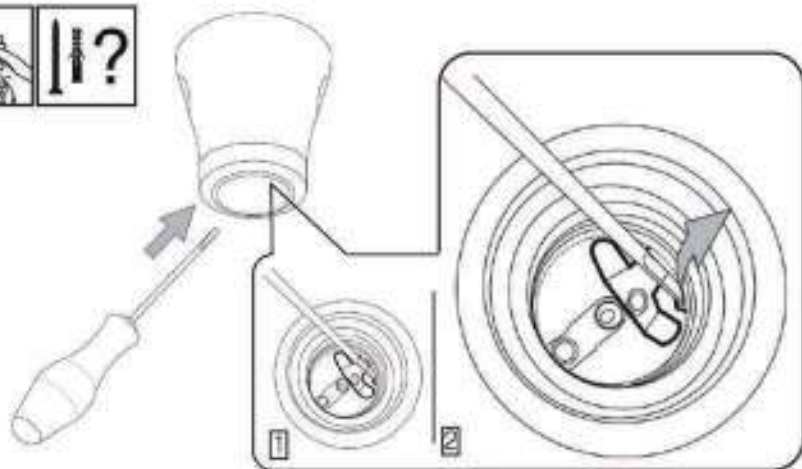

1

2

3

4

5

Do not push too strong. It could damage the luminary

6

LIGHT SOURCE - FUENTE DE LUZ

1 x E27 max 15W LED not incl

TECHNICAL FEATURES - CARACTERÍSTICAS TÉCNICAS

LOREFAR, SL • Dinámica, nº1 • Polígono Industrial Santa Rita
06755 Castilbello • Barcelona • Spain
faro@lorefar.com • www.faro.es