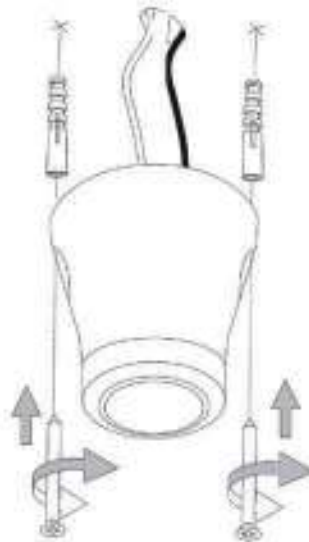

1

2

3

4

5

Do not push too strong. It could damage the luminary

6

LIGHT SOURCE - FUENTE DE LUZ

1 x E27 max 15W LED not incl

TECHNICAL FEATURES - CARACTERÍSTICAS TÉCNICAS

LOREFAR, SL • Dinámica, nº1 • Polígono Industrial Santa Rita
06755 Castilbello • Barcelona • Spain
faro@lorefar.com • www.faro.es