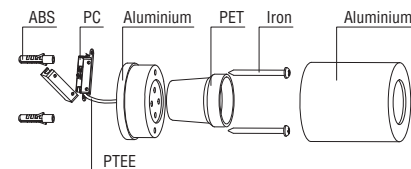

TECHNICAL FEATURES

1 X E27 MAX 15W LED no incl.

		100-240 V~	50/60 Hz

Together
we take care
of the planet

TEN L: 70mm

TEN L: 140mm

When the luminaire reaches its end of life, take it to the nearest clean point.
Recicle la luminaria en el punto verde cuando ésta llegue al final de su vida útil.