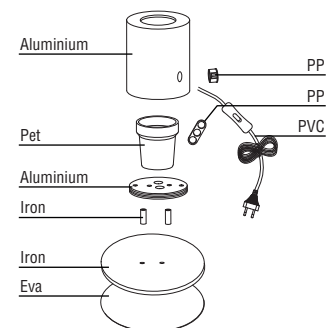

TECHNICAL FEATURES

1 X E27 MAX 15W LED no incl.

When the luminaire reaches its end of life, take it to the nearest clean point.
Recicle la luminaria en el punto verde cuando ésta llegue al final de su vida útil.