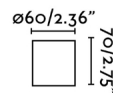

### Caractéristiques générales

Fixation	Mur, Plafond
Genre	II
IP	20
Tension	100V-240V
Hertz	50/60Hz
Puissance	15W