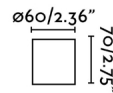

Applique versatile e minimalista progettata dal Faro Team, in cui il ruolo da protagonista è svolto dalla lampadina. Le finiture eleganti si adattano ad una vasta gamma di spazi.

Caratteristiche generali

Fissare	Parete, Soffitto
Classe	II
IP	20
Voltaggio	100V-240V
Hertz	50/60Hz
Potenza	15W

Materiale

Corpo/Struttura	Alluminio

Finiture

Corpo/Struttura	Nero Opaco

Caratteristiche dell'illuminazione

Sorgente luminosa inclusa	No
Orientamento della luce	Luce ambientale
Portalamпада incluso	Si

Attrezzatura elettrica

Bisogno di Driver	No

Scaricare il file

Documenti generali	Scaricare >
Immagini	Scaricare >
	Scaricare >
	Scaricare >
2D / 3D	Scaricare >
	Scaricare >
BIM	Scaricare >